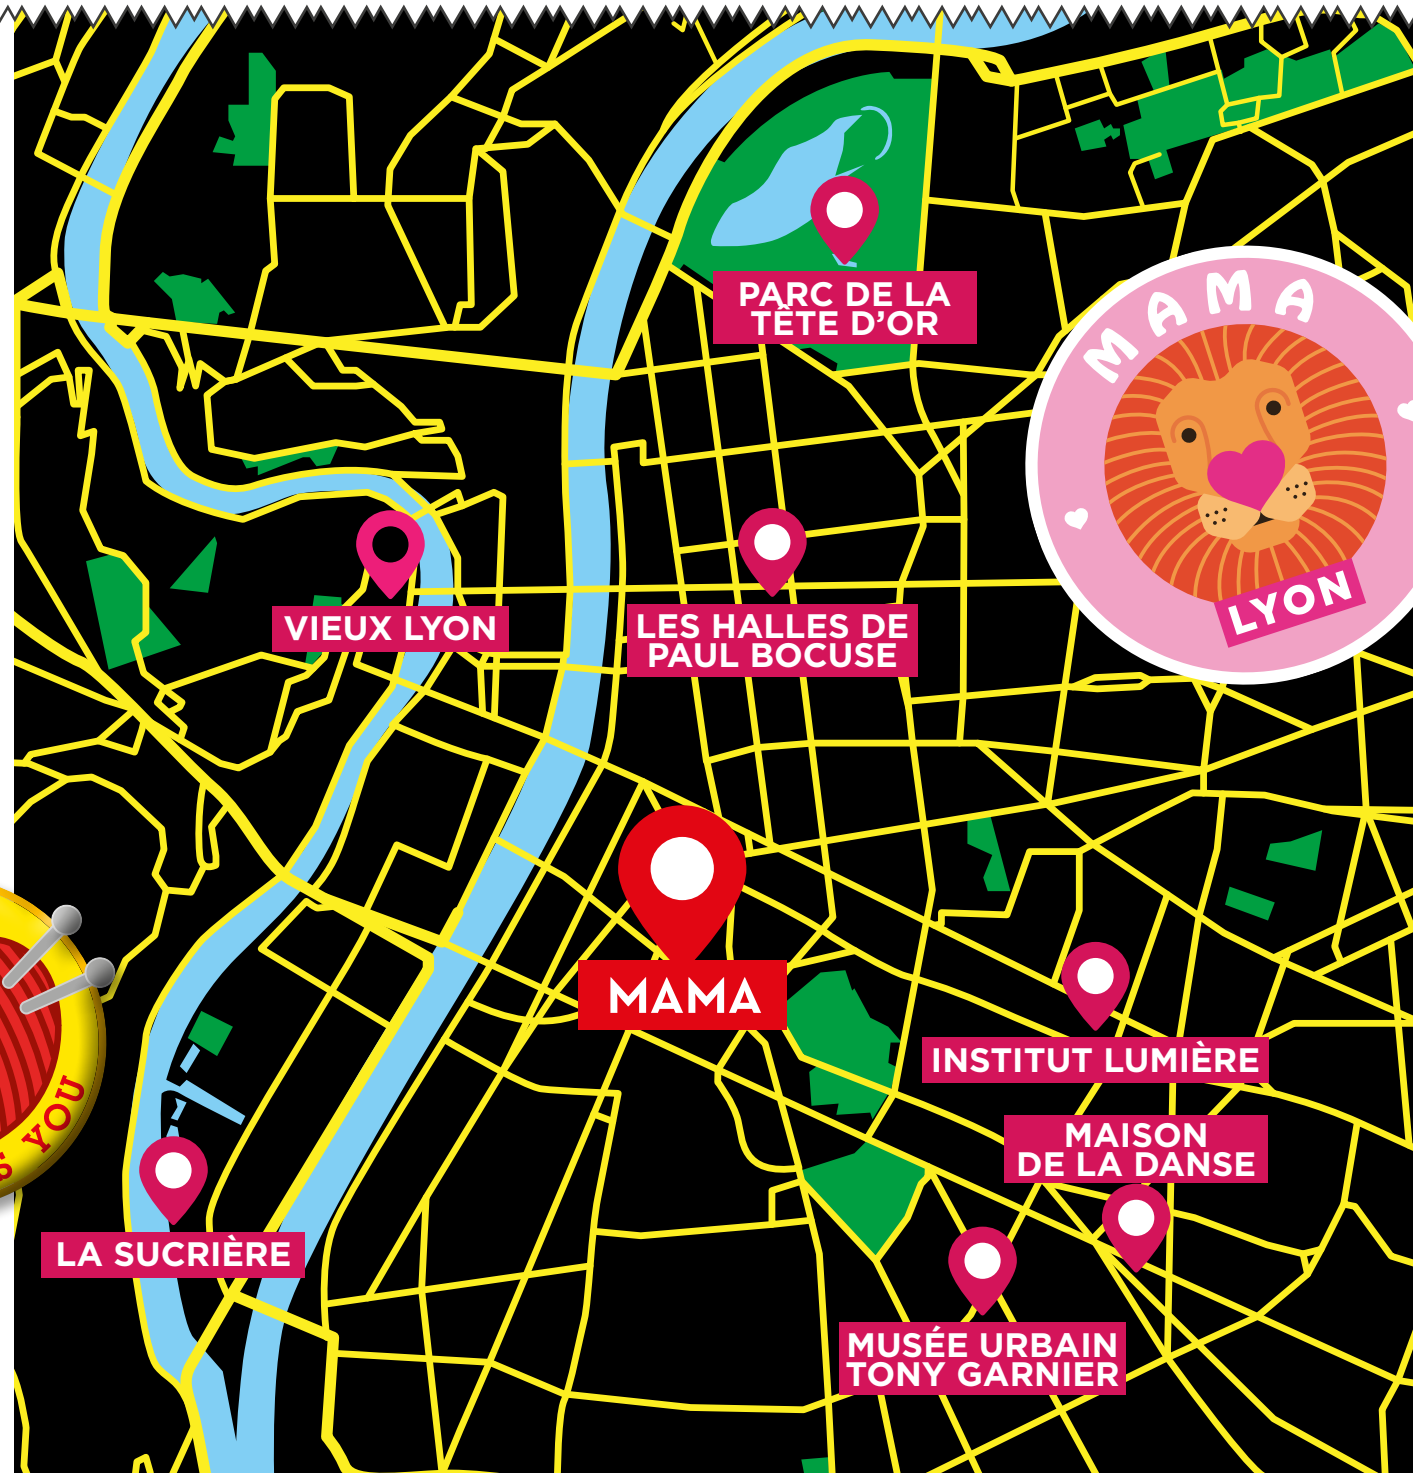

MAP

♥ 13 rue Domer, 69007 Lyon, France

♥ #Mamashelterlyon

♥ events.lyon@mamashelter.com

♥ Métro - Station Jean Macé - Ligne B
(accès direct gare Perrache - 10 min)

♥ Tramway - Jean Macé - Ligne 2
(accès direct gare Perrache - 10 min)